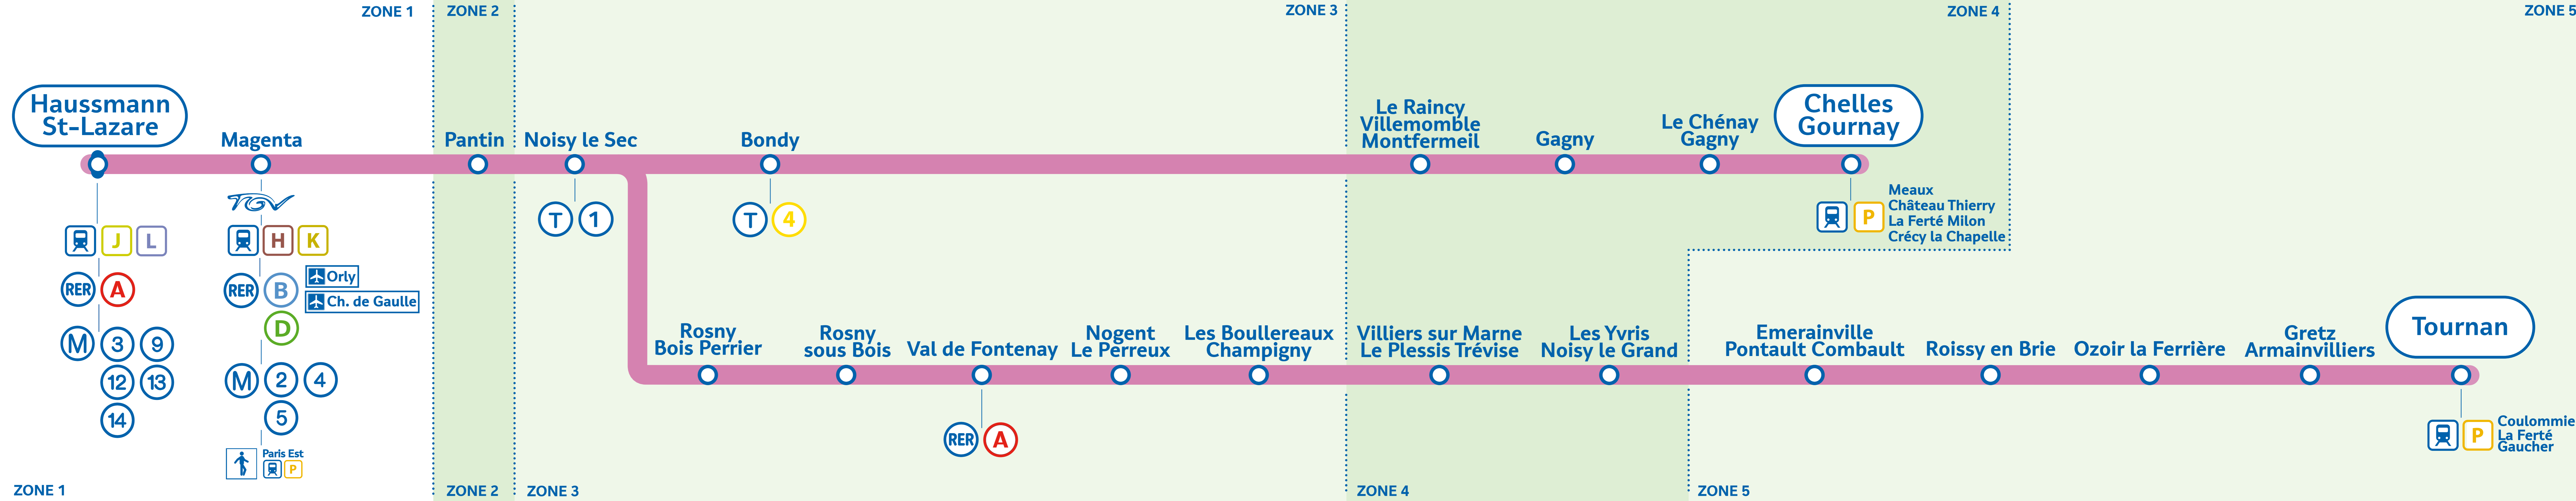

TRANSILIEN

Correspondances par la voie publique

Notes à consulter																																			
Nom du train	HOCI	PICI	HOCI	HOCI	PICI	HOCI	HOCI	PICI	HOCI	PICI	HOCI	PICI	HOCI	HOCI	PICI	HOCI	PICI	HOCI	HOCI	PICI	HOCI	HOCI	PICI	HOCI	HOCI	PICI	HOCI	HOCI	PICI						
Chelles Gournay	05:02	05:13	05:17	05:32	05:43	05:47	06:02	06:13	06:17	06:28	06:32	06:43	06:40	06:47	06:58	06:54	07:02	07:13	07:10	07:17	07:28	07:25	07:32	07:43	07:40	07:47	07:58	07:55	08:02	08:13	08:10	08:17	08:28	08:24	
Chénay Gagny	05:05		05:20	05:35		05:50	06:05		06:20		06:35		06:43	06:50		06:57	07:05		07:13	07:20		07:28	07:35		07:43	07:50		07:58	08:05		08:13	08:20		08:27	
Gagny	05:09		05:24	05:39		05:54	06:09		06:24		06:39		06:47	06:54		07:01	07:09		07:17	07:24		07:32	07:39		07:47	07:54		08:02	08:09		08:17	08:24		08:30	
Raincy Villemomble Montfermeil	05:11		05:26	05:41		05:56	06:11		06:26		06:41		06:49	06:56		07:04	07:11		07:19	07:26		07:34	07:41		07:49	07:56		08:04	08:11		08:19	08:26		08:33	
Bondy	05:15		05:30	05:45		06:00	06:15		06:30		06:45		06:53	07:00		07:08	07:15		07:23	07:30		07:38	07:45		07:53	08:00		08:08	08:15		08:23	08:30		08:37	
Noisy le Sec	05:19		05:34	05:49		06:04	06:19		06:34		06:49		06:57	07:04		07:11	07:19		07:27	07:34		07:42	07:49		07:57	08:04		08:12	08:19		08:27	08:34		08:41	
Pantin	05:23		05:38	05:53		06:08	06:23		06:38		06:53		07:01	07:08		07:13	07:21		07:29	07:36		07:44	07:51		08:01	08:08		08:16	08:23		08:31	08:38		08:45	
↓ Paris Est			05:28			05:58			06:28		06:43		06:58			07:16	07:22		07:28			07:43			07:58			08:16			08:28		08:43		08:50
Magenta	05:28		05:43	05:58		06:13	06:28		06:43		06:58		07:06	07:13		07:28			07:36	07:43		07:51	07:58		08:06	08:13		08:21	08:28		08:36	08:43			
Haussmann St Lazare	05:32		05:47	06:02		06:17	06:32		06:47		07:02		07:10	07:17		07:32			07:40	07:47		07:55	08:02		08:10	08:17		08:25	08:32		08:40	08:47			